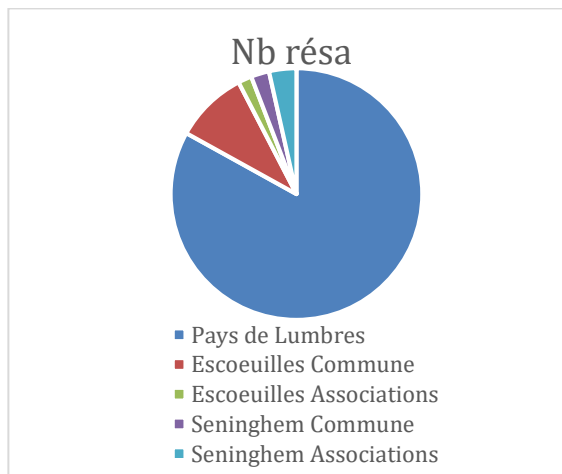

Les utilisateurs sont enregistrés dans 5 communautés distinctes qui sont :

- Pays de Lumbres (particuliers utilisant le service) - 10 utilisateurs
- Escoeuilles Associations (associations d'Escoeuilles) - 2 utilisateurs
- Escoeuilles Commune (Agents Communaux d'Escoeuilles) - 3 utilisateurs
- Seninghem Associations (associations de Seninghem) - 3 utilisateurs
- Seninghem Commune (Agents Communaux de Seninghem) - 1 utilisateur

Ils se répartissent de la manière suivante :