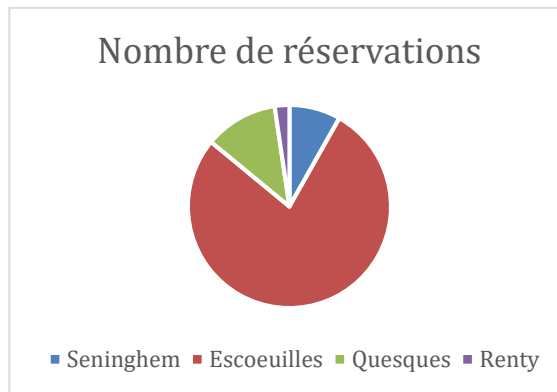

Statistiques par Ville et Communauté

Les utilisateurs ont pour ville d'origine Escoeuilles (11 utilisateurs), Seninghem (6 utilisateurs), Quesques (1 utilisateur) et Renty (1 utilisateur).