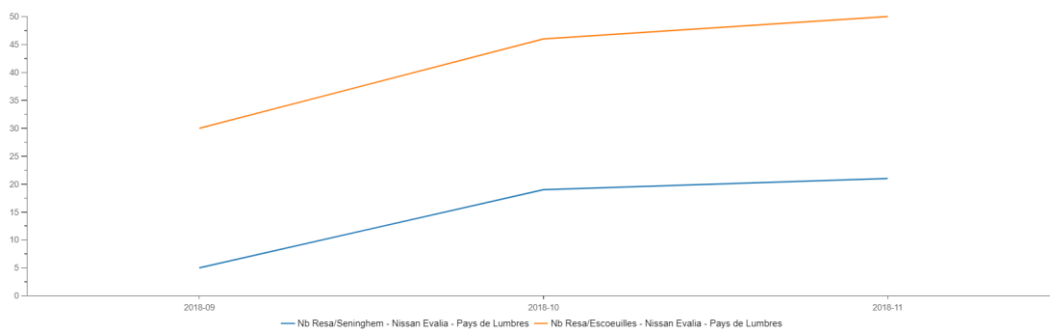

Evolution du nombre de réservations