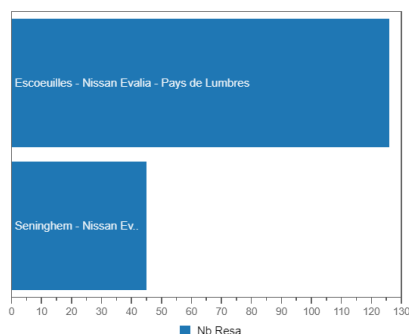

Ils se répartissent de la manière suivante :

Statistiques par emplacement

L'emplacement d'Escoeuilles connaît près de 3 fois plus de réservations que celui de Seninghem. :

- Escoeuilles : 126 réservations depuis l'ouverture du service
- Seninghem : 45 réservations depuis l'ouverture du service

Répartition par Emplacement

L'évolution des réservations et de la durée de ces dernières est disponible ci-dessous. Les deux emplacements sont différenciés.

Les réservations sont plus nombreuses à Escoeuilles qu'à Seninghem, mais elles sont en moyenne d'une durée plus longue à Seninghem qu'à Escoeuilles.