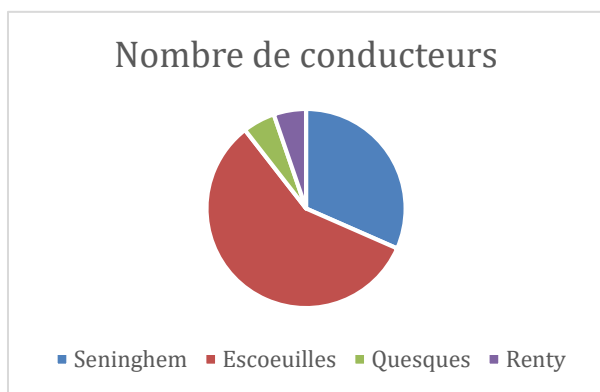

Statistiques Autopartage Pays de Lumbres

Evolution du service d'autopartage au 05/12/2018 en Pays de Lumbres depuis l'ouverture (début septembre 2018) sur les stations d'Escoeuilles et de Seninghem.

Chaque station est munie d'une borne de charge et d'un véhicule électrique Nissan e-NV 200.

Les véhicules peuvent être utilisés par les habitants du Pays de Lumbres ainsi que par les Associations d'Escoeuilles et de Seninghem et par les Agents Communaux des deux villes.

Statistiques globales

Le service compte actuellement 19 conducteurs enregistrés, un total de 171 réservations (5783 km parcourus, 836 heures d'utilisation)

Période	Durée des réservations (heures)	Distance parcourue (km)	Nombre de réservations
2018-09	121	926	35
2018-10	352	2,517	65
2018-11	363	2,340	71

Évolution d'ensemble

Statistiques par Ville et Communauté

Les utilisateurs ont pour ville d'origine Escoeuilles (11 utilisateurs), Seninghem (6 utilisateurs), Quesques (1 utilisateur) et Renty (1 utilisateur).

Les utilisateurs sont enregistrés dans 5 communautés distinctes qui sont :