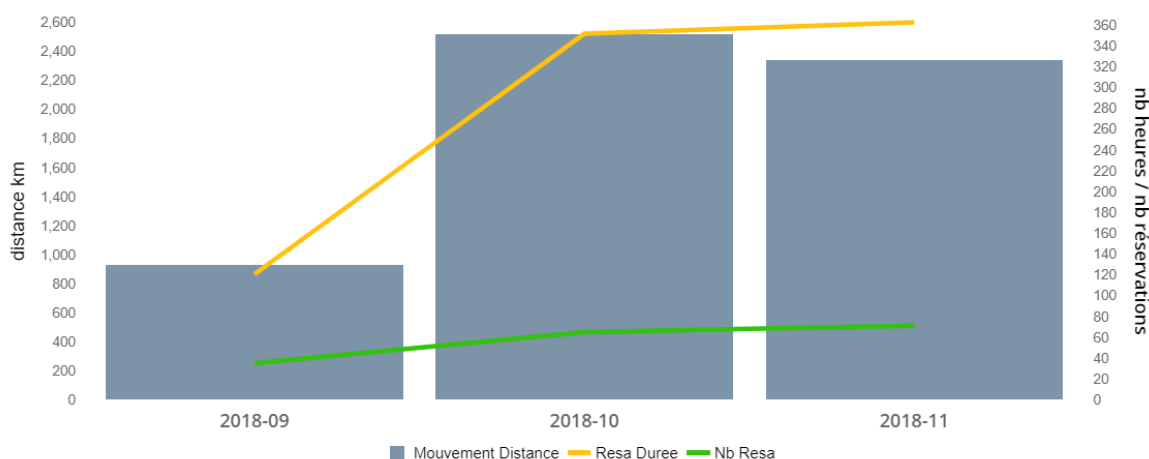

Statistiques Autopartage Pays de Lumbres

Evolution du service d'autopartage au 05/12/2018 en Pays de Lumbres depuis l'ouverture (début septembre 2018) sur les stations d'Escoeuilles et de Seninghem.

Chaque station est munie d'une borne de charge et d'un véhicule électrique Nissan e-NV 200.

Les véhicules peuvent être utilisés par les habitants du Pays de Lumbres ainsi que par les Associations d'Escoeuilles et de Seninghem et par les Agents Communaux des deux villes.

Statistiques globales

Le service compte actuellement 19 conducteurs enregistrés, un total de 171 réservations (5783 km parcourus, 836 heures d'utilisation)

Période	Durée des réservations (heures)	Distance parcourue (km)	Nombre de réservations
2018-09	121	926	35
2018-10	352	2,517	65
2018-11	363	2,340	71

Évolution d'ensemble