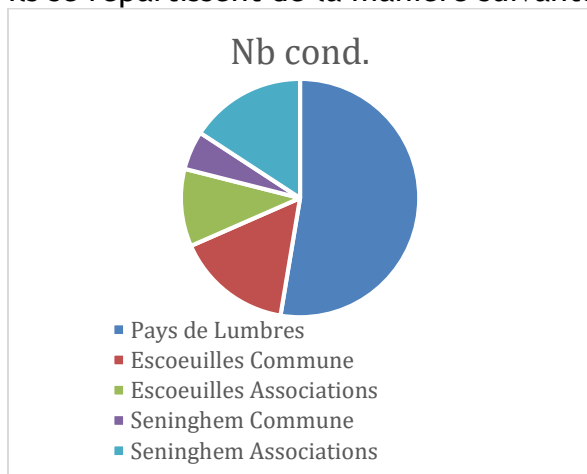

Les utilisateurs sont enregistrés dans 5 communautés distinctes qui sont :

- Pays de Lumbres (particuliers utilisant le service) - 10 utilisateurs
- Escoeuilles Associations (associations d'Escoeuilles) - 2 utilisateurs
- Escoeuilles Commune (Agents Communaux d'Escoeuilles) - 3 utilisateurs
- Seninghem Associations (associations de Seninghem) - 3 utilisateurs
- Seninghem Commune (Agents Communaux de Seninghem) - 1 utilisateur

Ils se répartissent de la manière suivante :